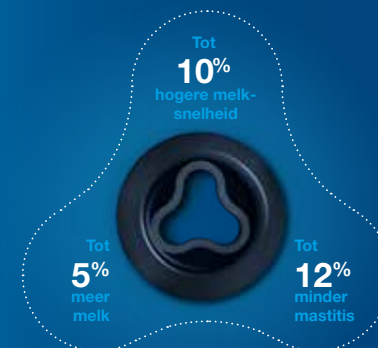

- Hygiënisch
- Comfortabel
- Goede grip
- Duurzaam

Wist u dat...

de top 10 best presterende koeien 2,3 uur langer liggen?

DeLaval Clover™ tepelvoering

- Een hogere melksnelheid
- Verbeterde uiergezondheid
- Hogere melkgift

Het unieke Clover™ ontwerp zorgt voor een beter en consistent contact met de speen en een verbeterde massage, waardoor de koe maximaal comfort ervaart tijdens het melken.

Wij komen volgende week weer bij u langs!