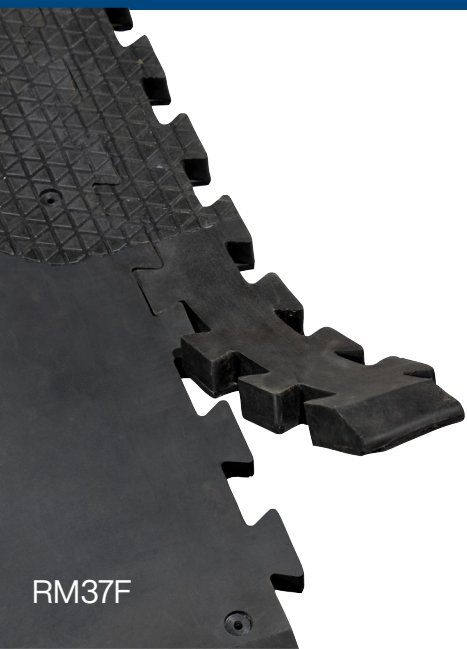

# Comfortabel meer melk

RM37F

## DeLaval Stalmatrasen

Voor melkvee of jongvee en ieder type ligbox hebben we een passende oplossing zoals o.a ons M40R stalmatras. Een dik schuimmatras met een extra sterke rubberen toplaag biedt jouw koeien eersteklas comfort. De zachtheid in combinatie met het grippatroon voor optimaal ligcomfort en grip voor zelfverzekerd opstaan. Informeer naar de mogelijkheden!

### DeLaval RM37F

Puzzelmat met het comfort van een matras, met 25mm schuimlaag

- Goede grip en comfort
- Naadloos en hygiënisch
- Eenvoudige installatie
- Zeer geschikt voor renovatie

Scan de QR-code voor meer informatie.